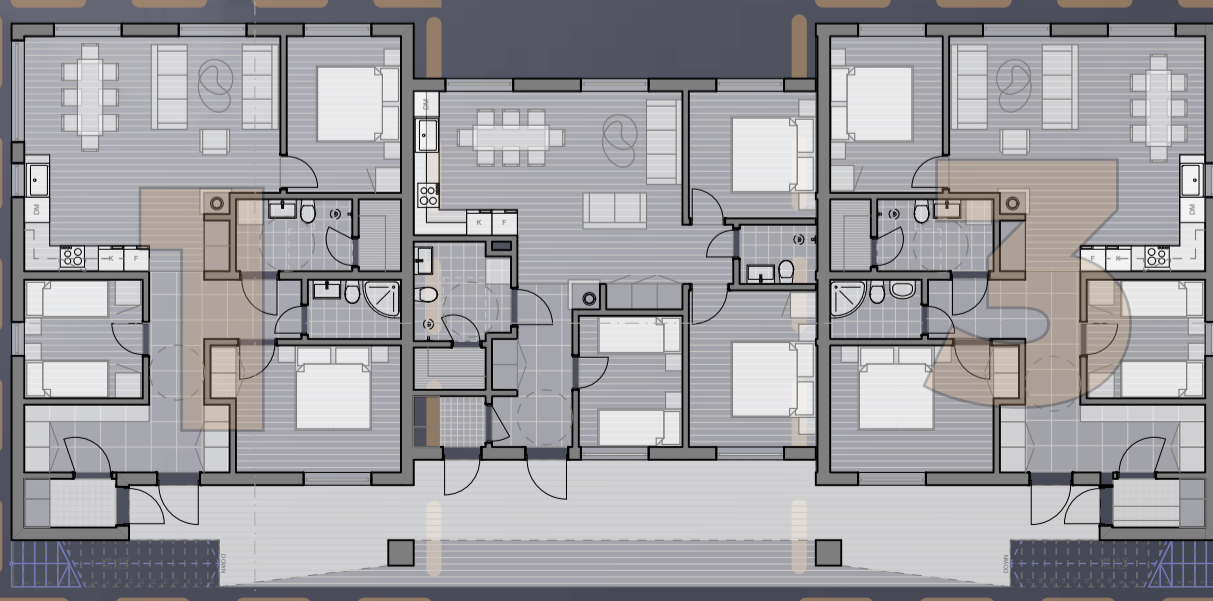

Balkong med utsikt mot fjällen

Social Yta

Sovrum

Stor Ingång med förvaring för Skidutrustning

Sovrum

2 Badrum & Bastu

Lägenhet 01 & 03

Nicolausvägen 11 & 13, Idre

Boarea 92 kvm

6 Sovplatser

Plan 0